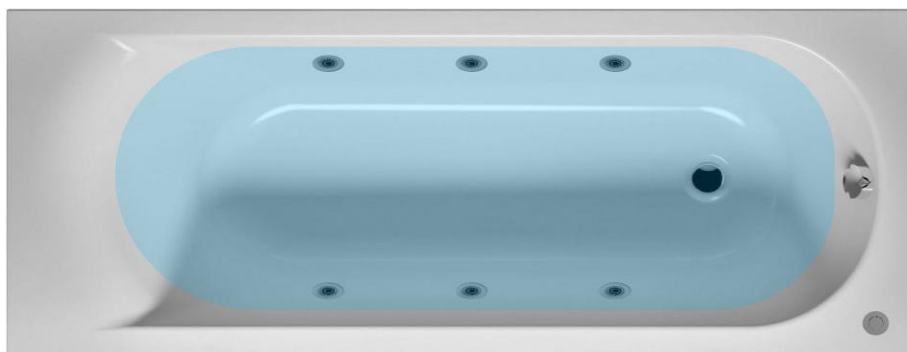

Система гидромассажа **EASY HYDRO 1** на пневматическом управлении. Данное управление осуществляется при помощи импульса, создаваемого пневмокнопкой, что обеспечивает полную безопасность человека от напряжения. Автодренаж гарантирует отсутствие неприятных запахов из ванны на протяжении всего срока эксплуатации ванны.

Секция гидромассажа:

- Помпа 550 Вт
- 6 форсунок для общего массажа **F64P** с регулировкой направления и аэрацией водной струи, фасад из хромированного пластика
- Автодренаж воды из патрубков гидромассажа

Управление:

- Гидромассаж включается отдельной пневматической кнопкой

Особенности конструкции:

- Пневмореле внутри помпы

За доплату:

- устройство защитного отключения от сети **WBD-02**, 10А, ток защиты - 30mA, 12 EUR
- несущий каркас **RAM-03**, 150 EUR
- регулятор аэрации водных струй **PA06**, 21 EUR
- система защиты помпы от сухого хода **VLPS-2**, 25 EUR
- сифон