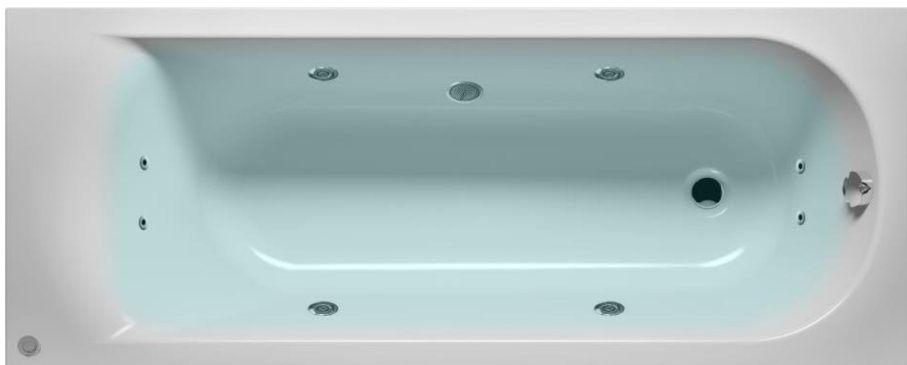

Секция гидромассажа:

- Помпа 550 Вт
- 6 форсунок для общего массажа **F64P** с регулировкой направления и аэрацией водной струи, фасад из хромированного пластика
- Автодренаж воды из патрубков гидромассажа

- цена системы указана с установкой на любую акриловую ванну любого производителя
- резка отверстий под каскадный смеситель, 8 EUR за одно отверстие
- цены указаны в EUR ориентировочно, оплата производится только в белорусских рублях по курсу национального банка на день оплаты

Секция гидромассажа:

- Помпа 550 Вт
- 4 форсунки для общего массажа **F64P** с регулировкой направления и аэрацией водной струи, фасад из хромированного пластика
- 2 форсунки массажа спины **FB30**, фасад из хромированной латуни
- 2 форсунки массажа стоп **FB30**, фасад из хромированной латуни
- Автодренаж воды из патрубков гидромассажа