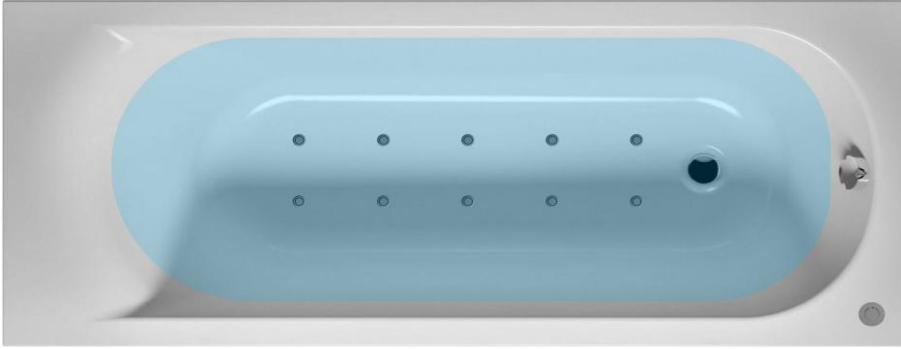

Система аэромассажа **EASY Aero** на пневматическом управлении. Данное управление осуществляется при помощи импульса, создаваемого пневмокнопкой, что обеспечивает полную безопасность человека от напряжения. Возможность просушки патрубков аэромассажа позволяет следить за чистотой ванны в отсутствие воды.

Секция аэромассажа:

- Компрессор 200 Вт с низким уровнем шума, <65 dB
- 10 аэрофорсунок **AC27**, фасад из хромированного пластика
- Защита компрессора при помощи воздушного клапана
- Ручная просушка патрубков после слива воды из ванны

Управление:

- Аэромассаж включается отдельной пневматической кнопкой

Особенности конструкции:

- Пневмореле внутри компрессора

За доплату:

- устройство защитного отключения от сети **WBD-02**, 10А, ток защиты - 30mA, 12 EUR
- несущий каркас **RAM-03**, 150 EUR
- сифон