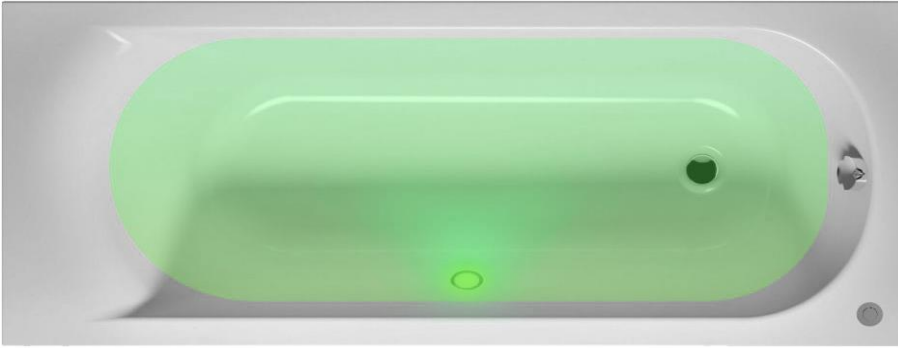

Система ***EASY Chromo*** цветной подводной подсветки на RGB светодиодах на пневматическом управлении. Пневматическое управление осуществляется при помощи пневматического импульса, создаваемого пневмокнопкой, что обеспечивает полную безопасность человека от воздействия напряжения. Хромотерапия осуществляет плавный перебор цветов по спектру, давая получить наслаждение от переливов цвета в воде.

Секция хромотерапии:

- 1 подводный светодиодный RGB светильник **SL-04w** цветной подсветки воды

Управление:

- Хромотерапия включается отдельной пневматической кнопкой

Особенности конструкции:

- Пневмореле и источник питания в отдельной коробке под ванной

За доплату:

- несущий каркас **RAM-03**, 150 EUR
- сифон

130 EUR

Гарантия 24 месяца

- цена системы указана с установкой на любую акриловую ванну любого производителя
- резка отверстий под каскадный смеситель, 8 EUR за одно отверстие
- цены указаны в EUR ориентировочно, оплата производится только в белорусских рублях по курсу национального банка на день оплаты